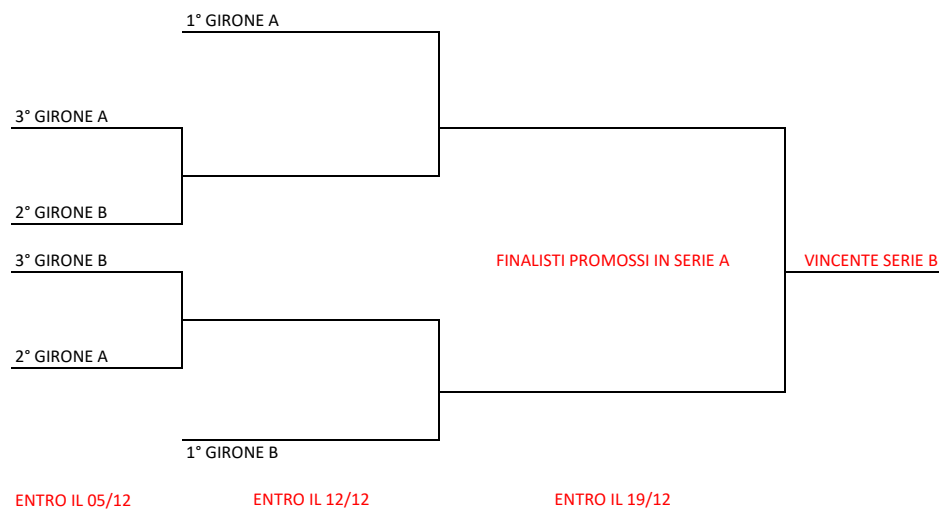

SERIE B

GIRONE A		VINTE	SET W	SET L	PUNTI
DE TROIA GIANMARIO	SINCINI LUCA				
PULLI MATTEO	BONDANI FRANCESCO				
ARTONI GIULIO	ZUCCHINELLI ALBERTO				

GIRONE B		VINTE	SET W	SET L	PUNTI
SCAGLIONI FRANCESCO	ALLEGRI GUGLIELMO				
FINARDI LORENZO	CALESTANI ROBERTO				
NONNIS MARZANO MASSIMO	BRAGA LUCA				

PLAY-OFF

PLAY-OUT