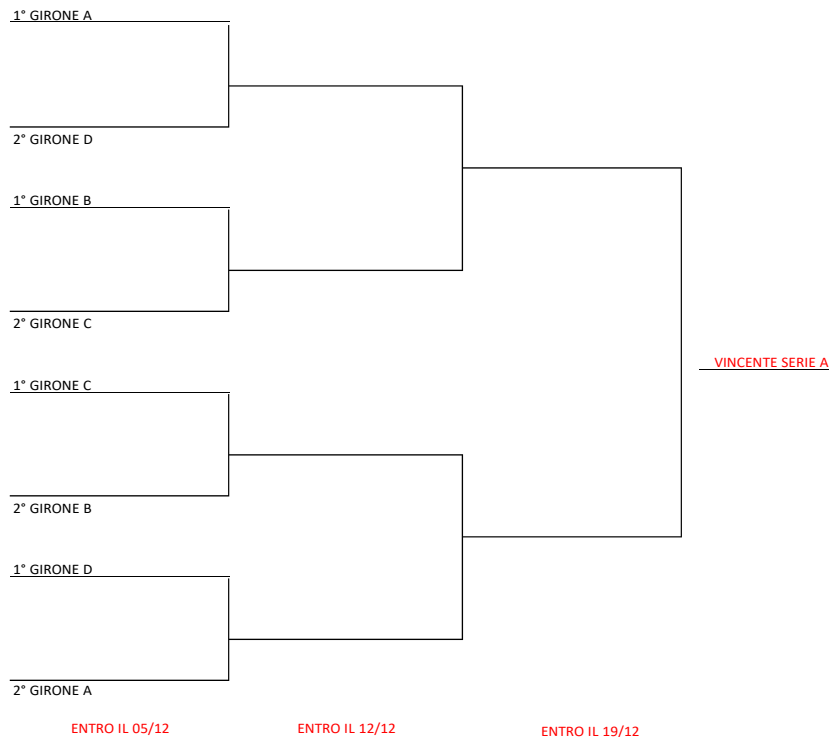

SERIE A

GIRONE A		VINTE	SET W	SET L	PUNTI
DAZZI GIORGIO	ROVELLI MICHELE				
COSTA LUCA	DODI ALESSANDRO				
ALBERTINI STEFANO	PEDRONI ALESSANDRO				

CALENDARIO GIRONE A		ENTRO IL	PUNTEGGIO
DAZZI-ROVELLI	VS	COSTA-DODI	14-nov
ALBERTINI-PEDRONI	VS	COSTA-DODI	21-nov
ALBERTINI-PEDRONI	VS	DAZZI-ROVELLI	28-nov

GIRONE B		VINTE	SET W	SET L	PUNTI
BUQUICCHIO MARIO	MARAZZI DAVIDE				
LAMBERTINO SAMUELE	GROSSI VITO				
GHIRARDI STEFANO	CATTANI GIAN LUCA				

CALENDARIO GIRONE B		ENTRO IL	PUNTEGGIO
BUQUICCHIO-MARAZZI	VS	GHIRARDI-CATTANI	14-nov
LAMBERTINO-GROSSI	VS	GHIRARDI-CATTANI	21-nov
BUQUICCHIO-MARAZZI	VS	LAMBERTINO-GROSSI	28-nov

GIRONE C		VINTE	SET W	SET L	PUNTI
ZILIOTTI GIUSEPPE	SALVARANI MATTEO				
BILZI ENRICO	MOZZI VITTORIO				
DOMMA GIULIO	BASEVI GIORGIO				

CALENDARIO GIRONE C		ENTRO IL	PUNTEGGIO
ZILIOTTI-SALVARANI	VS	DOMMA-BASEVI	14-nov
DOMMA-BASEVI	VS	BILZI-MOZZI	21-nov
ZILIOTTI-SALVARANI	VS	BILZI-MOZZI	28-nov

GIRONE D		VINTE	SET W	SET L	PUNTI
MATTIOLI ROBERTO	MARCONI MASSIMO				
VISIOLI ALBERTO	USBERTI GIORGIO				
LOSI FRANCESCO	TIRIPICCHIO MARCO				

CALENDARIO GIRONE D		ENTRO IL	PUNTEGGIO
VISIOLI-USBERTI	VS	LOSI-TIRIPICCHIO	14-nov
MATTIOLI-MARCONI	VS	LOSI-TIRIPICCHIO	21-nov
MATTIOLI-MARCONI	VS	VISIOLI-USBERTI	28-nov

PLAY-OFF