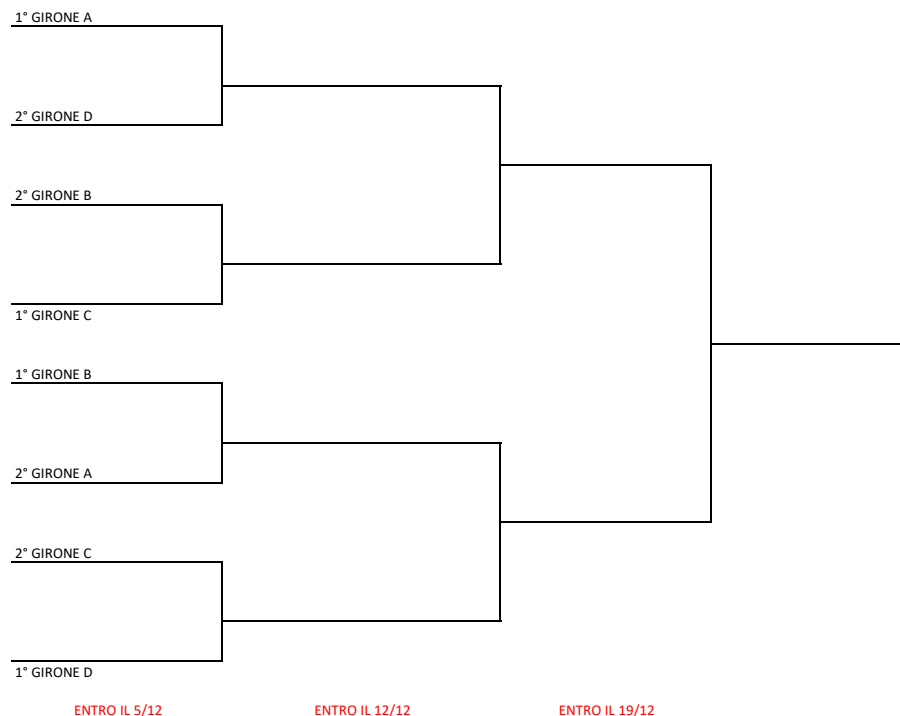

DOPPIO FEMMINILE

GIRONE A		VINTE	SET W	SET L	PUNTI
VALLA STEFANIA	BIANCHI ELENA				
MARCHESINI ALESSANDRA	ZILIOLI FRANCESCA				
GAIA GHERARDI	SONCINI SOFIA				

CALENDARIO GIRONE A			ENTRO IL	PUNTEGGIO
VALLA-BIANCHI	VS	GHERARDI-SONCINI	14-nov	
MARCHESINI-ZILIOLI	VS	GHERARDI-SONCINI	21-nov	
VALLA-BIANCHI	VS	MARCHESINI-ZILIOLI	28-nov	

GIRONE B		VINTE	SET W	SET L	PUNTI
ONESTI SARA	ZANICHELLI CARLA				
DAZZI FRANCESCA	BIGLIARDI SARA				
ARIANNA GHERARDI	LUCREZIA CHIESA				

CALENDARIO GIRONE B			ENTRO IL	PUNTEGGIO
ONESTI-ZANICHELLI	VS	GHERARDI-CHIESA	14-nov	
DAZZI-BIGLIARDI	VS	GHERARDI-CHIESA	21-nov	
ONESTI-ZANICHELLI	VS	DAZZI-BIGLIARDI	28-nov	

GIRONE C		VINTE	SET W	SET L	PUNTI
FERRARI MARIA GRAZIA	CARRA ALBERTINA				
ZUCCONI MARIA CRISTINA	GINEPRI RITA				
SACCHETTI FRANCESCA	CASALINI MARISA				

CALENDARIO GIRONE C			ENTRO IL	PUNTEGGIO
FERRARI-CARRA	VS	SACCHETTI-CASALINI	14-nov	
FERRARI-CARRA	VS	ZUCCONI-GINEPRI	21-nov	
SACCHETTI-CASALINI	VS	ZUCCONI-GINEPRI	28-nov	

PLAY-OFF

PLAY-OUT