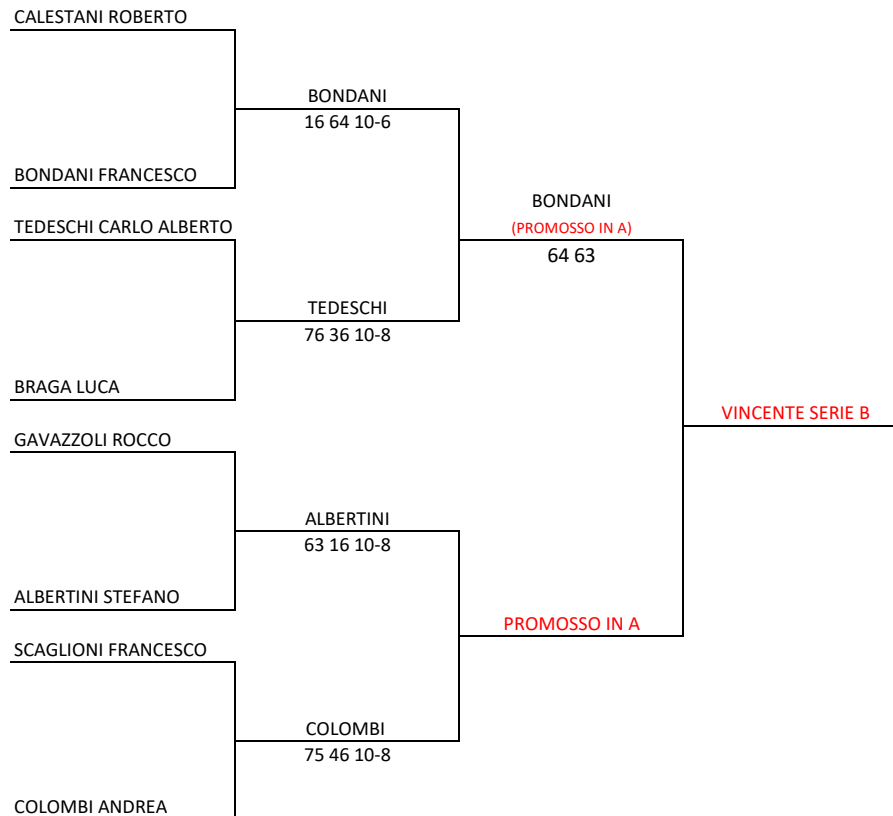

CALENDARIO GIRONE A			ENTRO IL	PUNTEGGIO
COLOMBI	VS	ROSSI	06-feb	61 61
ARTONI	VS	CALESTANI	06-feb	26 26
COLOMBI	VS	ARTONI	13-feb	63 62
ROSSI	VS	CALESTANI	13-feb	16 36
COLOMBI	VS	CALESTANI	20-feb	36 46
ROSSI	VS	ARTONI	20-feb	75 36 11-9

GIRONE B	VINTE	SET W	SET L	PUNTI	
ALBERTINI STEFANO	2	3	3	4	q2
NONNIS MARZANO MASSIMO	1	3	3	2	3°
TEDESCHI CARLO ALBERTO	3	6	0	6	q1
DE TROIA GIANMARIO	0	0	2	0	4°

CALENDARIO GIRONE B			ENTRO IL	PUNTEGGIO
ALBERTINI	VS	NONNIS	06-feb	46 62 10-2
TEDESCHI	VS	DE TROIA	06-feb	63 62
ALBERTINI	VS	TEDESCHI	13-feb	36 46
NONNIS	VS	DE TROIA	13-feb	nd
ALBERTINI	VS	DE TROIA	20-feb	nd
NONNIS	VS	TEDESCHI	20-feb	26 76

GIRONE C	VINTE	SET W	SET L	PUNTI	
GAVAZZOLI ROCCO	2	3	1	4	q1
BRAGA LUCA	1	3	1	2	q2
ZUCCHINELLI ALBERTO	0	0	4	0	

CALENDARIO GIRONE C			ENTRO IL	PUNTEGGIO
GAVAZZOLI	VS	BRAGA	06-feb	46 62 11-9
ZUCCHINELLI	VS	GAVAZZOLI	13-feb	26 26
ZUCCHINELLI	VS	BRAGA	20-feb	16 16

GIRONE D	VINTE	SET W	SET L	PUNTI	
SCAGLIONI FRANCESCO	2	4	0	4	q1
BONDANI FRANCESCO	1	2	2	2	q2
BENVENUTI ANDREA	0	0	4	0	

CALENDARIO GIRONE D			ENTRO IL	PUNTEGGIO
SCAGLIONI	VS	BONDANI	06-feb	61 63
BONDANI	VS	BENVENUTI	13-feb	60 61
SCAGLIONI	VS	BENVENUTI	20-feb	60 62

I PRIMI DUE DI OGNI GIRONE SI AFFRONTANO NEL TABELLONE AD ELIMINAZIONE DIRETTA PER LA PROMOZIONE IN SERIE A (2).

I QUARTI CLASSIFICATI INCROCIANO I TERZI DEI GIRONI DA 3. I VINCENTI RESTANO IN SERIE B.

I TERZI DEI GIRONI DA 4 AFFRONTANO I TERZI DEI GIRONI DA 4. I VINCENTI RESTANO IN SERIE B GLI SCONFITTI RETROCEDONO IN SERIE C.

PLAY-OFF