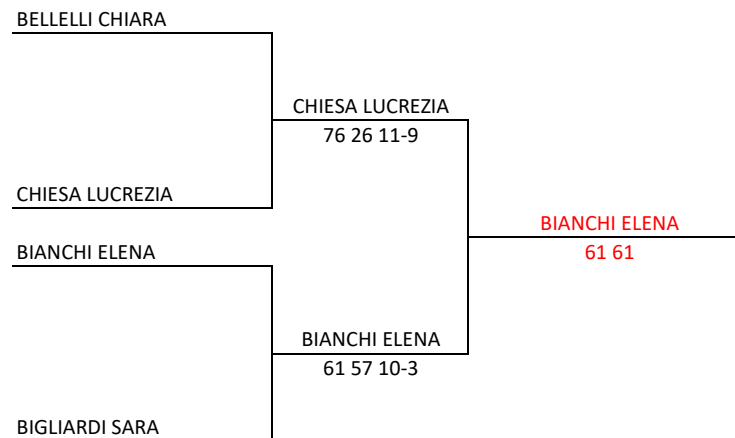

SERIE A FEMMINILE

GIRONE A	VINTE	SET W	SET L	PUNTI	
BELLELLI CHIARA	2	4	0	4	q1
BIGLIARDI SARA	1	2	2	2	q2
ZAMPIGA ELEONORA	0	0	4	0	3^

CALENDARIO GIRONE C			ENTRO IL	PUNTEGGIO
BELLELLI	VS	BIGLIARDI	05-feb	62 61
BIGLIARDI	VS	ZAMPIGA	12-feb	60 61
ZAMPIGA	VS	BELLELLI	19-feb	16 06

GIRONE B	VINTE	SET W	SET L	PUNTI	
BIANCHI ELENA	2	4	0	4	q1
VICIGUERRA LUANA	0	0	2	0	3^
CHIESA LUCREZIA	1	2	2	2	q2

CALENDARIO GIRONE D			ENTRO IL	PUNTEGGIO
BIANCHI	VS	VICIGUERRA	05-feb	61 64
CHIESA	VS	VICIGUERRA	12-feb	61 63
BIANCHI	VS	CHIESA	19-feb	62 76

LE PRIME DUE DI OGNI GIRONE SI QUALIFICANO PER IL TABELLONE A 4.
LE TERZE CLASSIFICATE GIOCANO LO SPAREGGIO PER NON RETROCEDERE.

PLAY-OFF

PLAY-OUT